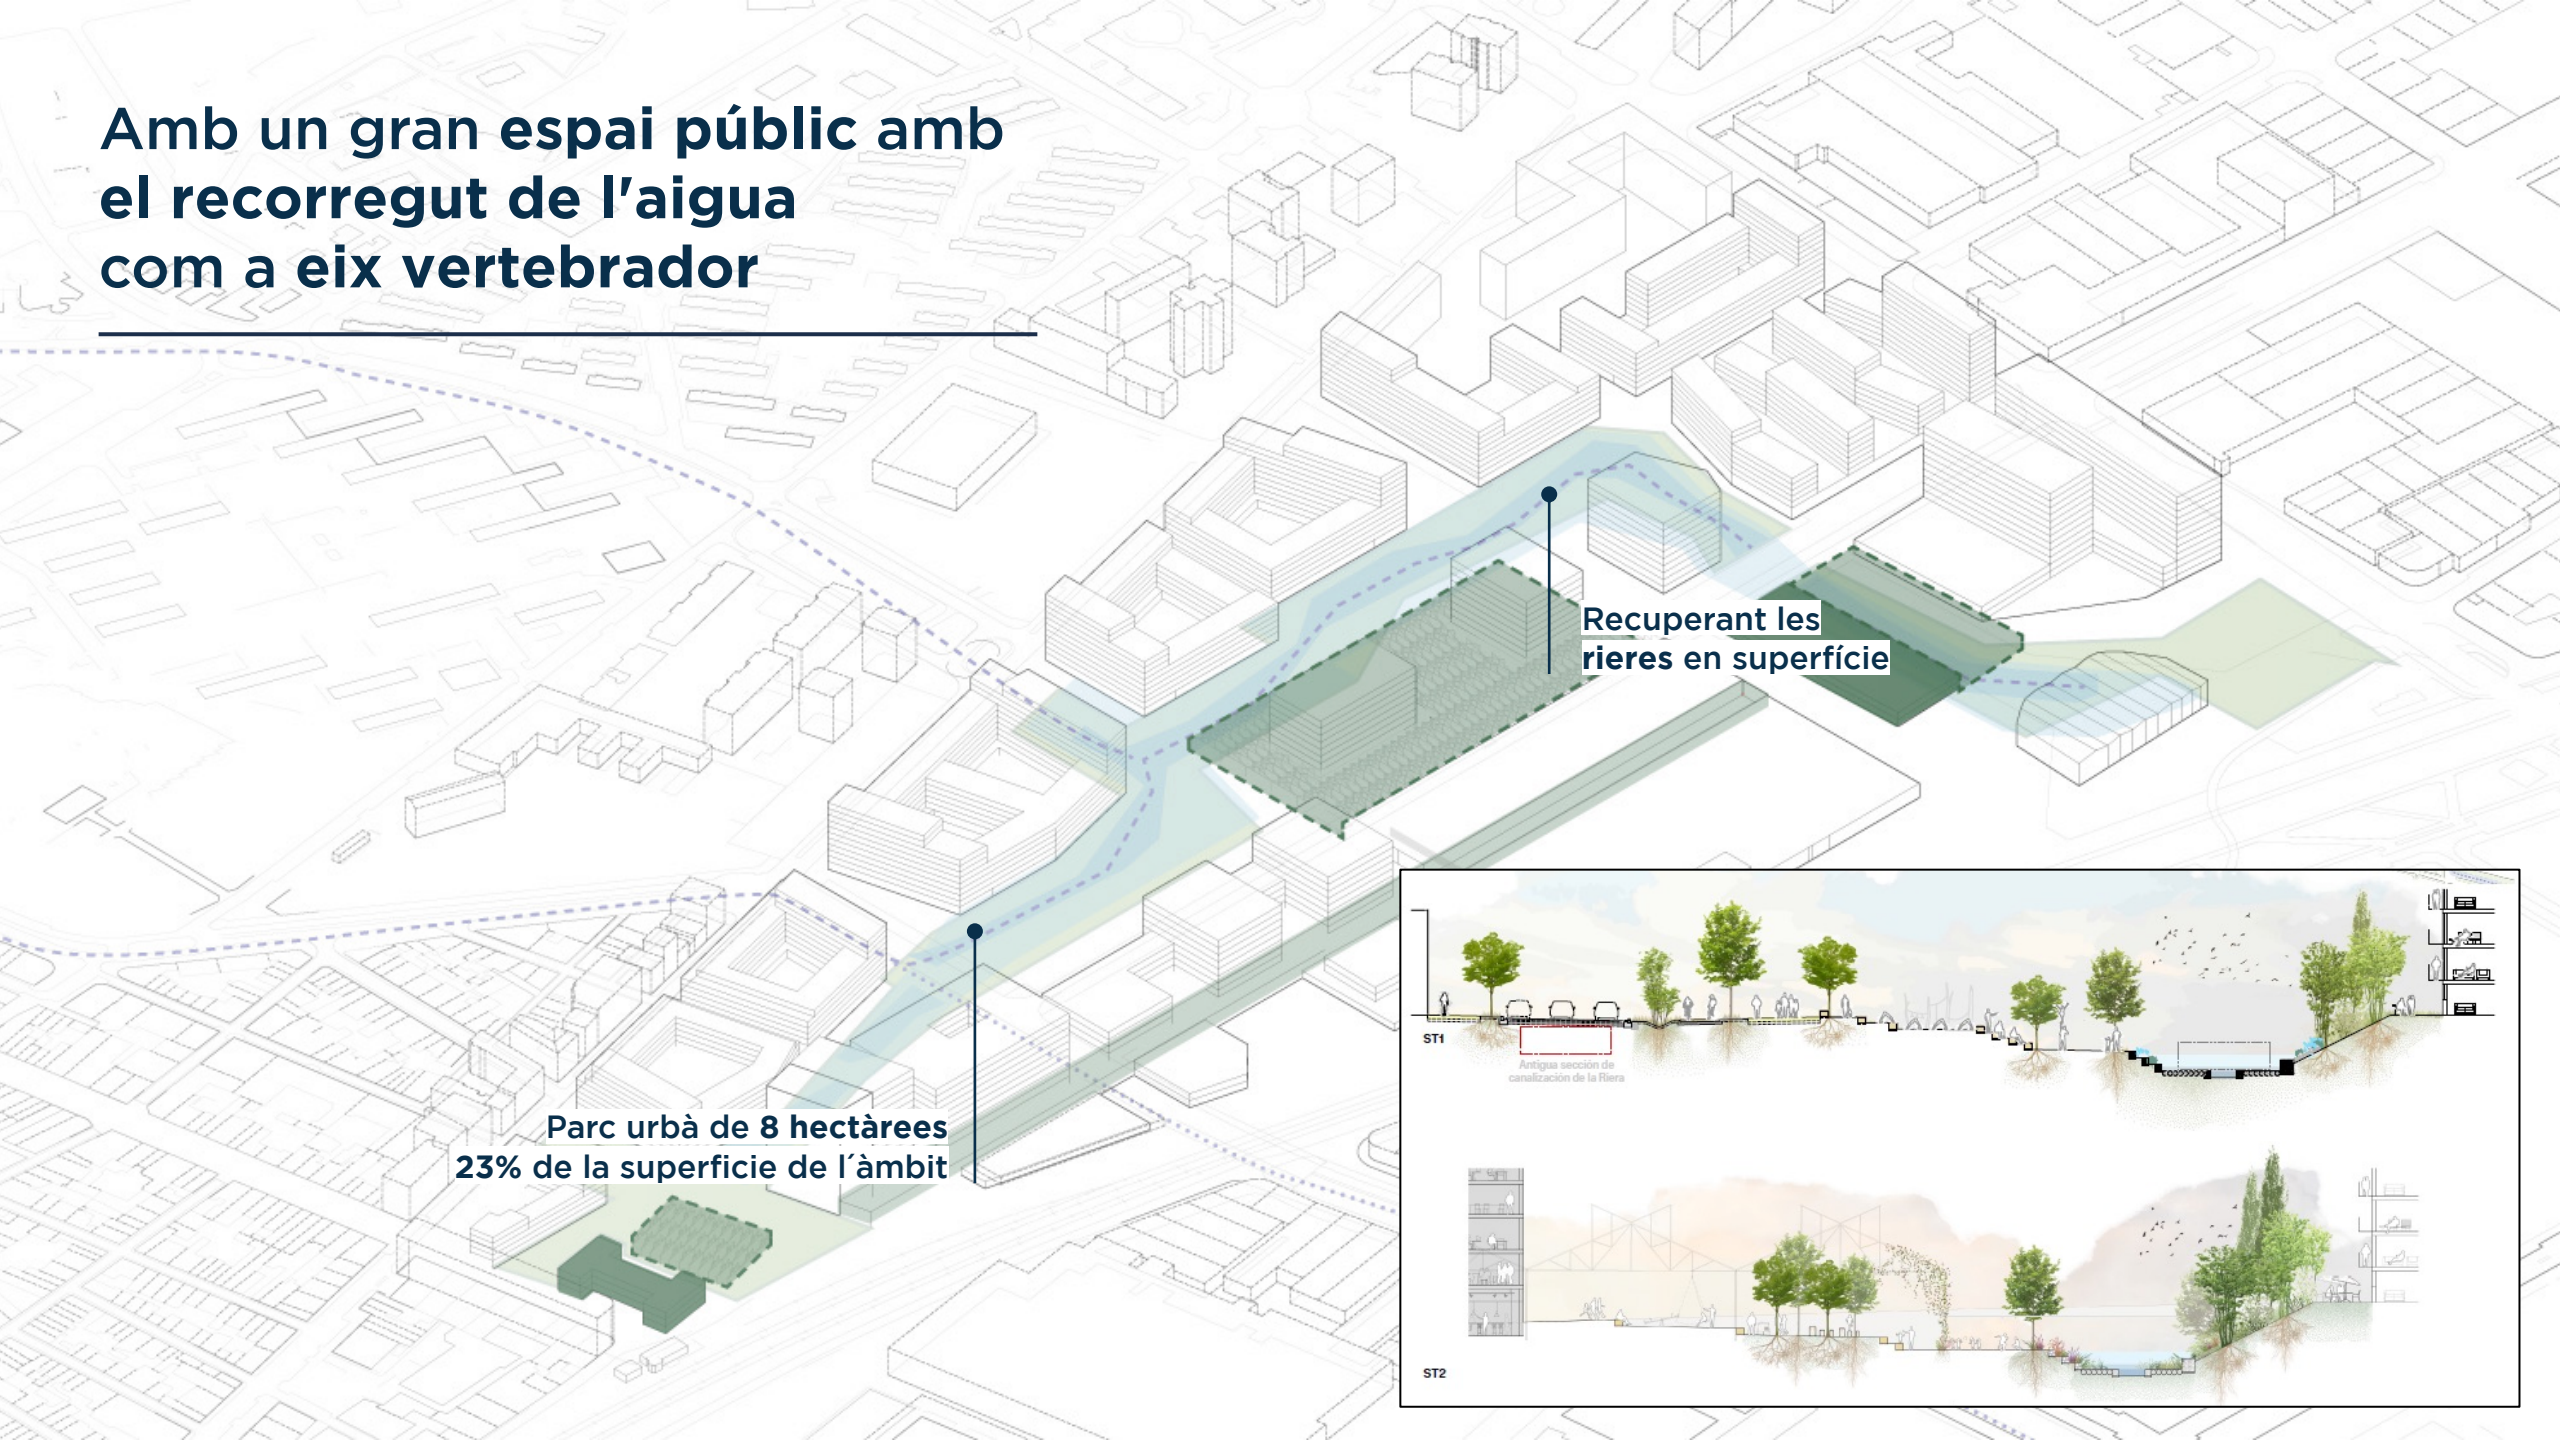

Un nou eco-barri que s'afegeix a la ciutat i en el qual conviuen usos diversos

Sòl residencial
40%
220.000 m²

Roca Urban Innovation

Roca Hub

Activitat econòmica
60%
330.000 m²

Complejo Roca

Amb un gran espai públic amb el recorregut de l'aigua com a eix vertebrador

Nou pont sobre les vies del tren

Aparcament subterrani connectat a l'estació d'ADIF

Oferint equipament i serveis pensats per als ciutadans

Equipament municipal a Gavà

The image is a 3D architectural rendering of a city block. It shows various buildings of different heights and shapes. Three specific areas are highlighted with green and blue colors and dashed lines. A blue dashed line traces a path through the block. Three labels with lines pointing to specific buildings are present: 'Equipament municipal a Gavà' points to a small building in the bottom left; 'Reutilització del patrimoni industrial' points to a large, multi-story building in the center; and 'Equipament municipal a Viladecans' points to a building on the right side. The overall style is clean and modern, with a light gray background.