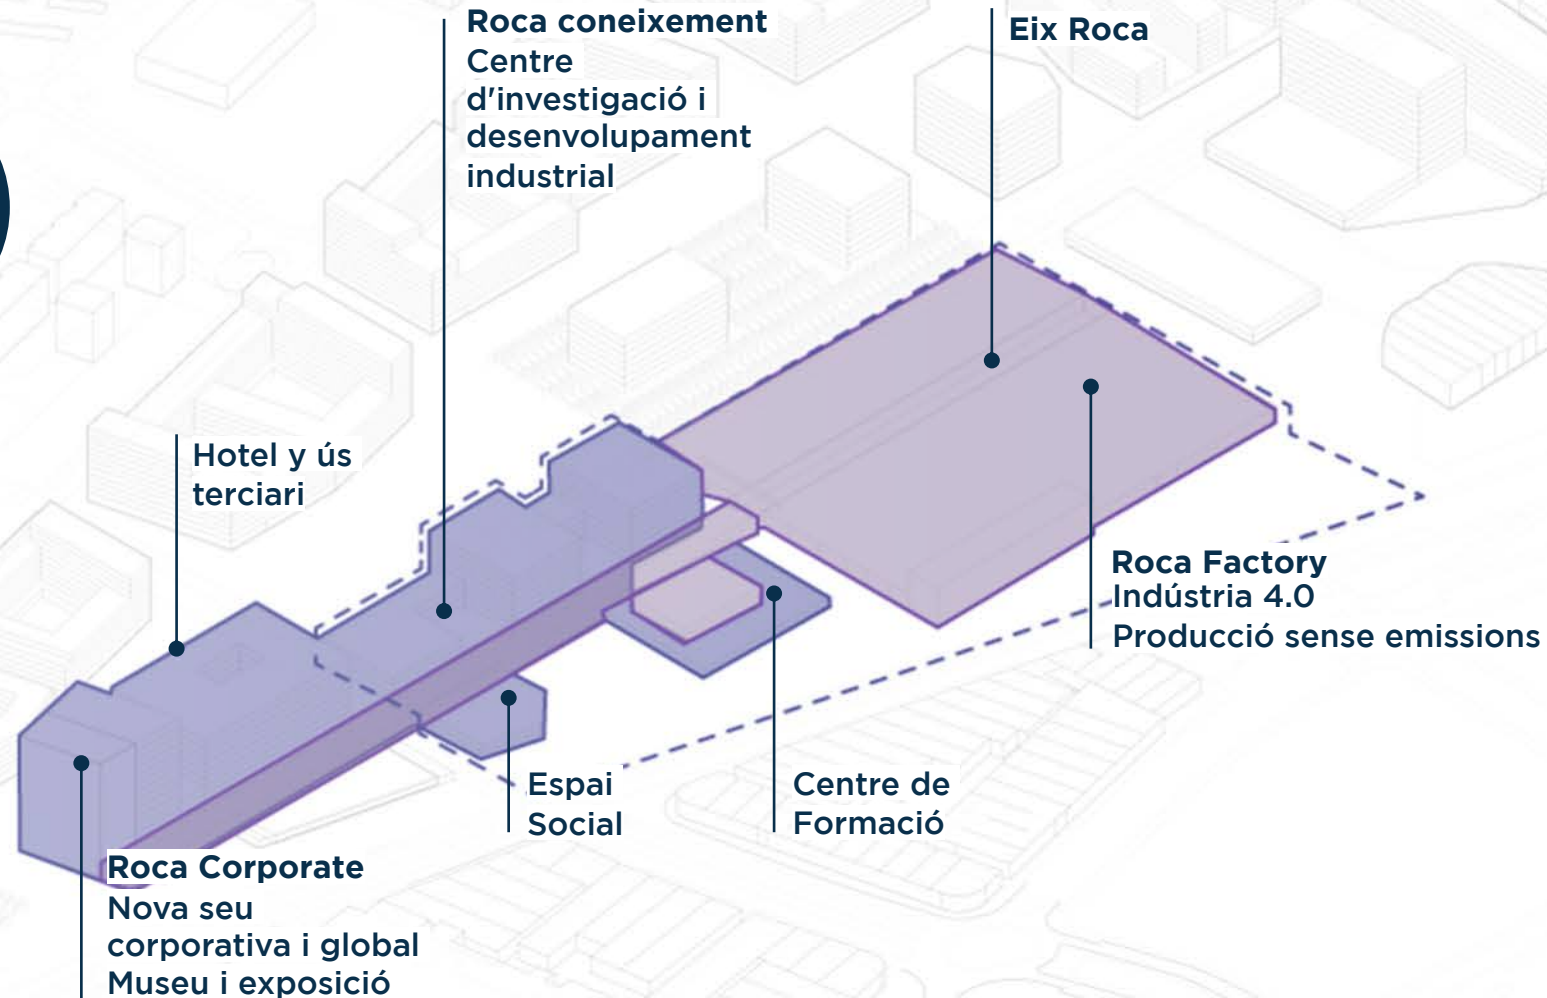

Nou pont sobre les vies del tren

Aparcament subterrani connectat a l'estació d'ADIF

Oferint equipament i serveis pensats per als ciutadans

Equipament municipal a Gavà

The image is a 3D architectural rendering of a city block. It shows various buildings of different heights and shapes. Three specific areas are highlighted with green and blue colors and dashed lines. A blue dashed line traces a path through the block. Three labels with lines pointing to specific buildings are present: 'Equipament municipal a Gavà' points to a small building in the bottom left; 'Reutilització del patrimoni industrial' points to a large, multi-story building in the center; and 'Equipament municipal a Viladecans' points to a building on the right side. The overall style is clean and modern, with a light gray background.

Reutilització del patrimoni industrial

Equipament municipal a Viladecans

I augmentant l'oferta d'habitatge

Coliving

Habitatge de
protecció oficial

Habitatge
lliure

~2.700 habitatges

~ 50% VPO

Mínim 50% de la VPO de lloguer

El nou Complex Roca

El Complex Roca com a motor del desenvolupament

Roca ocuparà el **26%** del sector

Roca Corporate

Roca Corporate

Roca Coneixement

Roca Factory