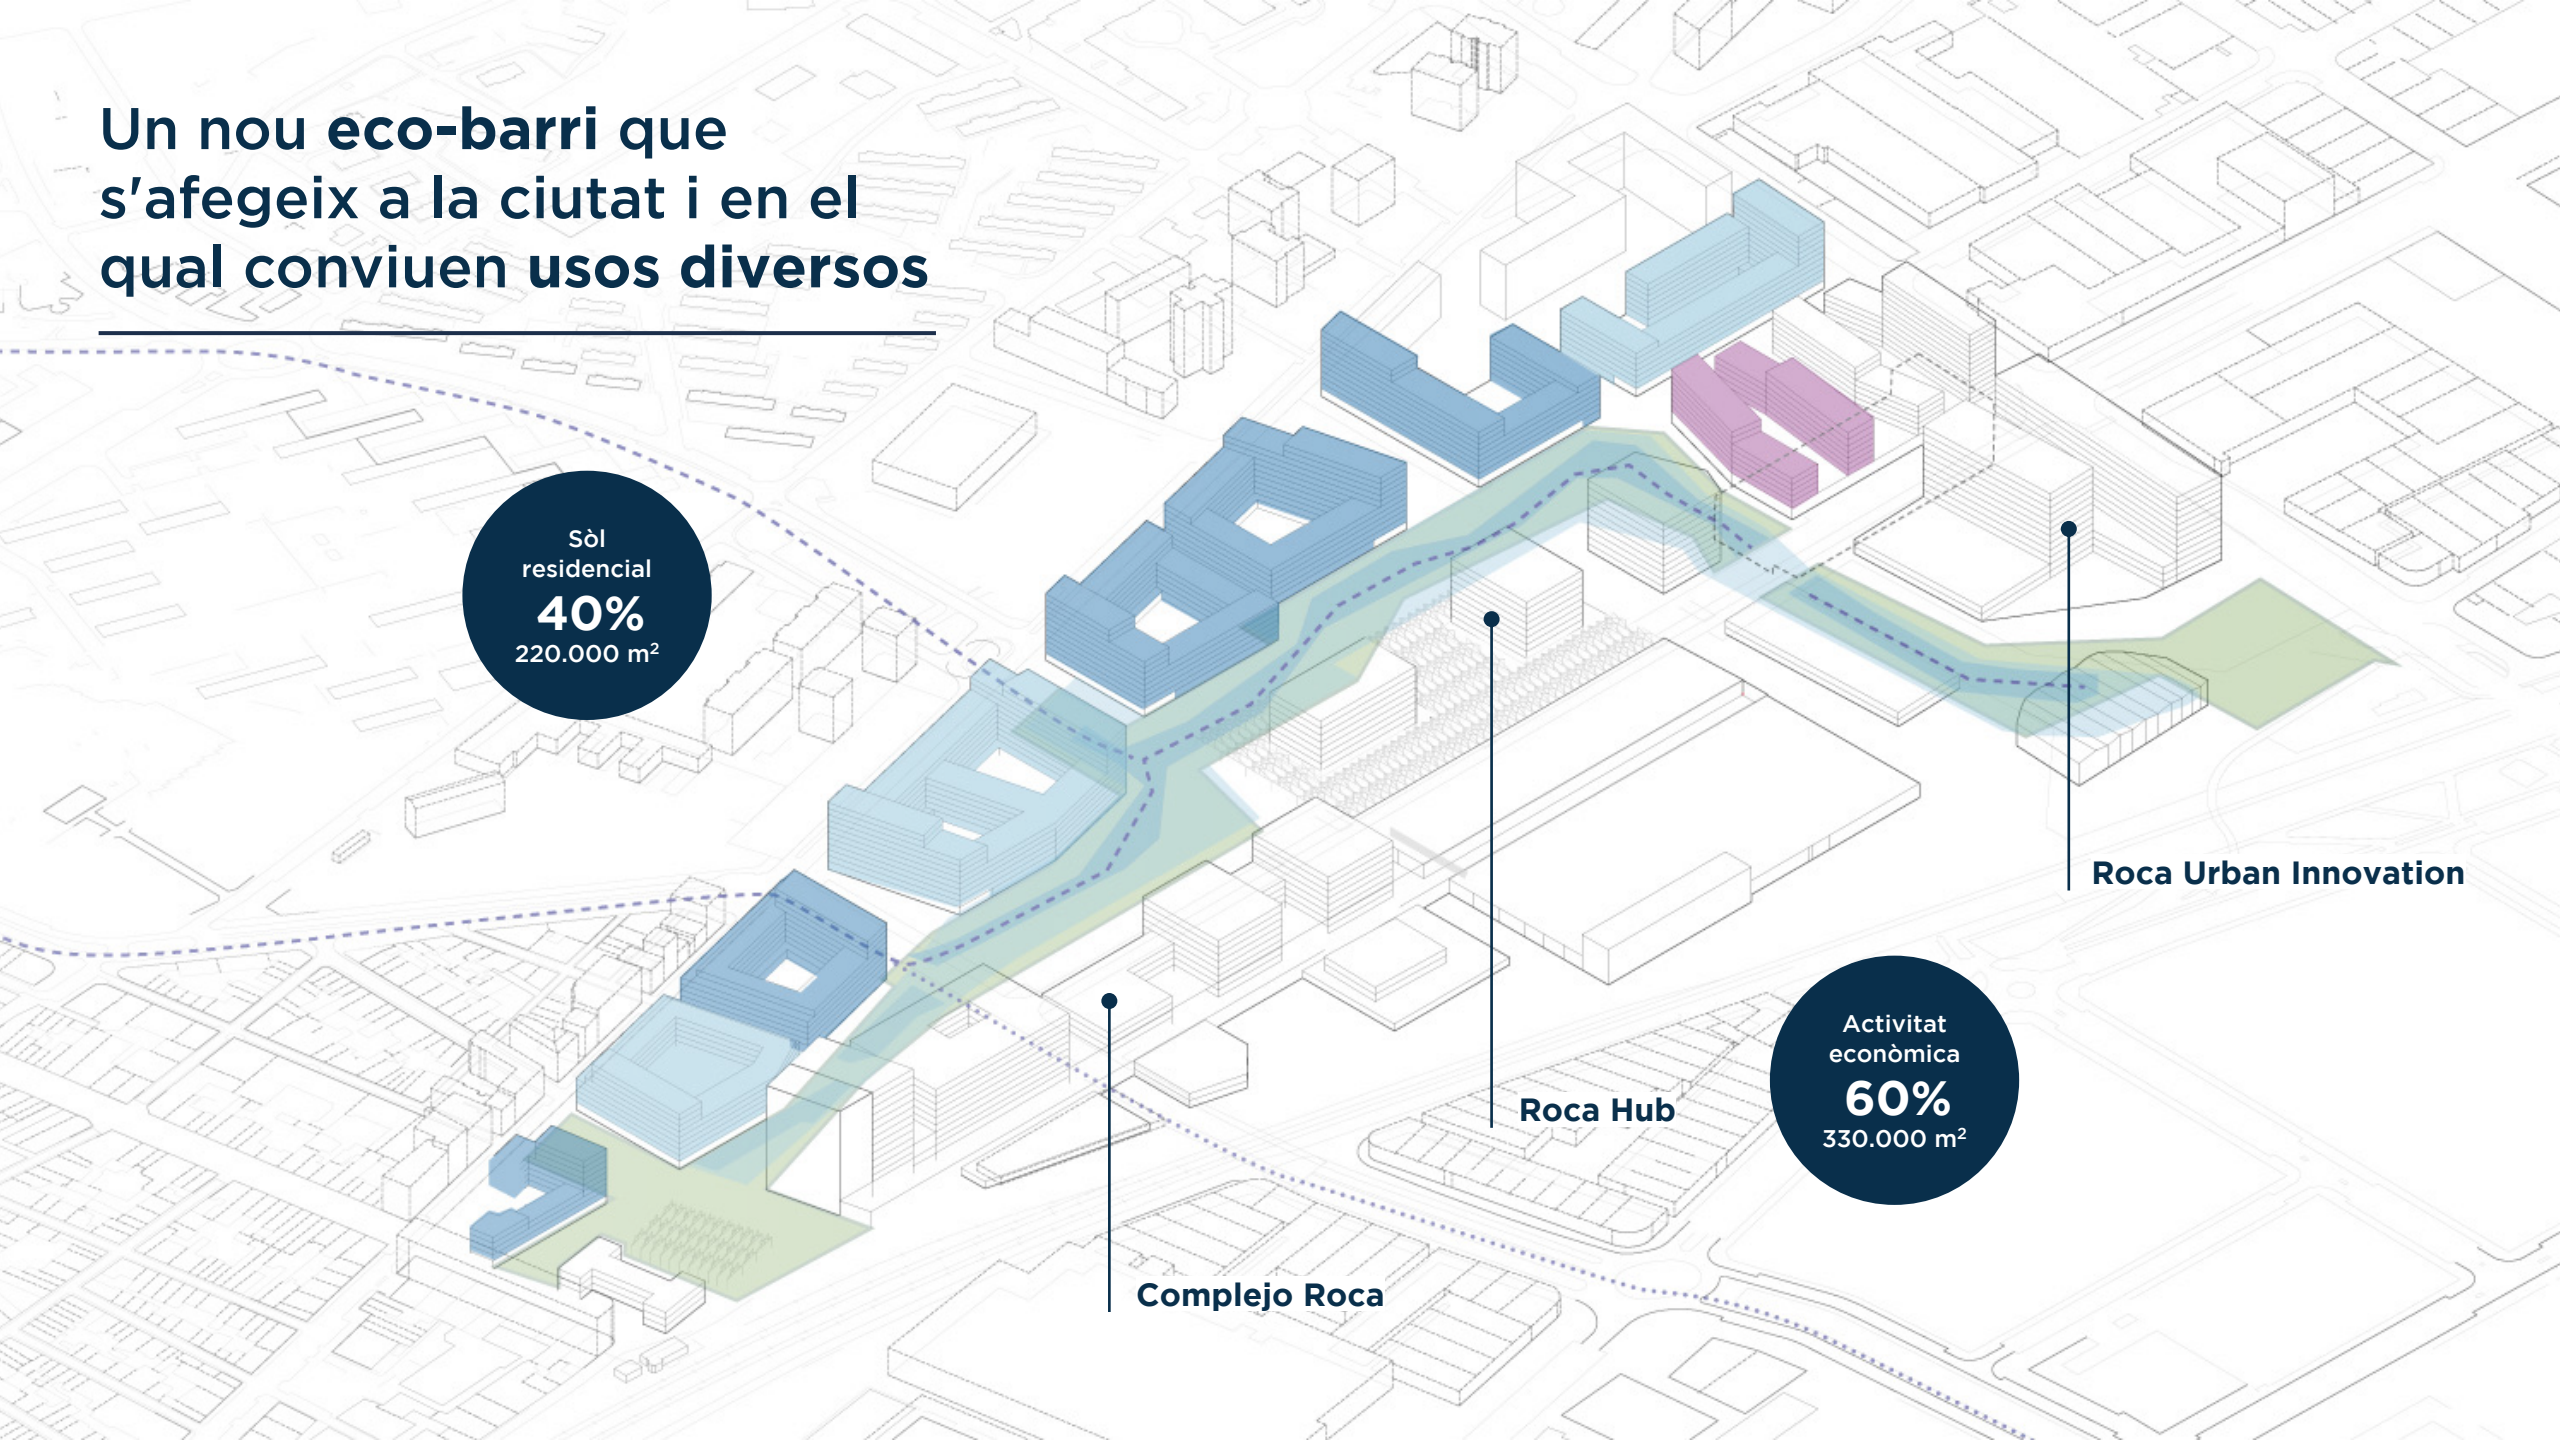

Un nou eco-barri que s'afegeix a la ciutat i en el qual conviuen usos diversos

Sòl residencial
40%
220.000 m²

Roca Urban Innovation

Roca Hub

Activitat econòmica
60%
330.000 m²

Complejo Roca

Amb un gran espai públic amb el recorregut de l'aigua com a eix vertebrador

Nou pont sobre les vies del tren

Aparcament subterrani connectat a l'estació d'ADIF

Oferint equipament i serveis pensats per als ciutadans

Equipament municipal a Gavà

The image is a 3D architectural rendering of a city block. It shows various buildings of different heights and shapes. Three specific areas are highlighted with green and blue colors and dashed lines. A blue dashed line traces a path through the block. Three labels with lines pointing to specific buildings are present: 'Equipament municipal a Gavà' points to a small building in the bottom left; 'Reutilització del patrimoni industrial' points to a large, multi-story building in the center; and 'Equipament municipal a Viladecans' points to a building on the right side. The overall style is clean and modern, with a light gray background.