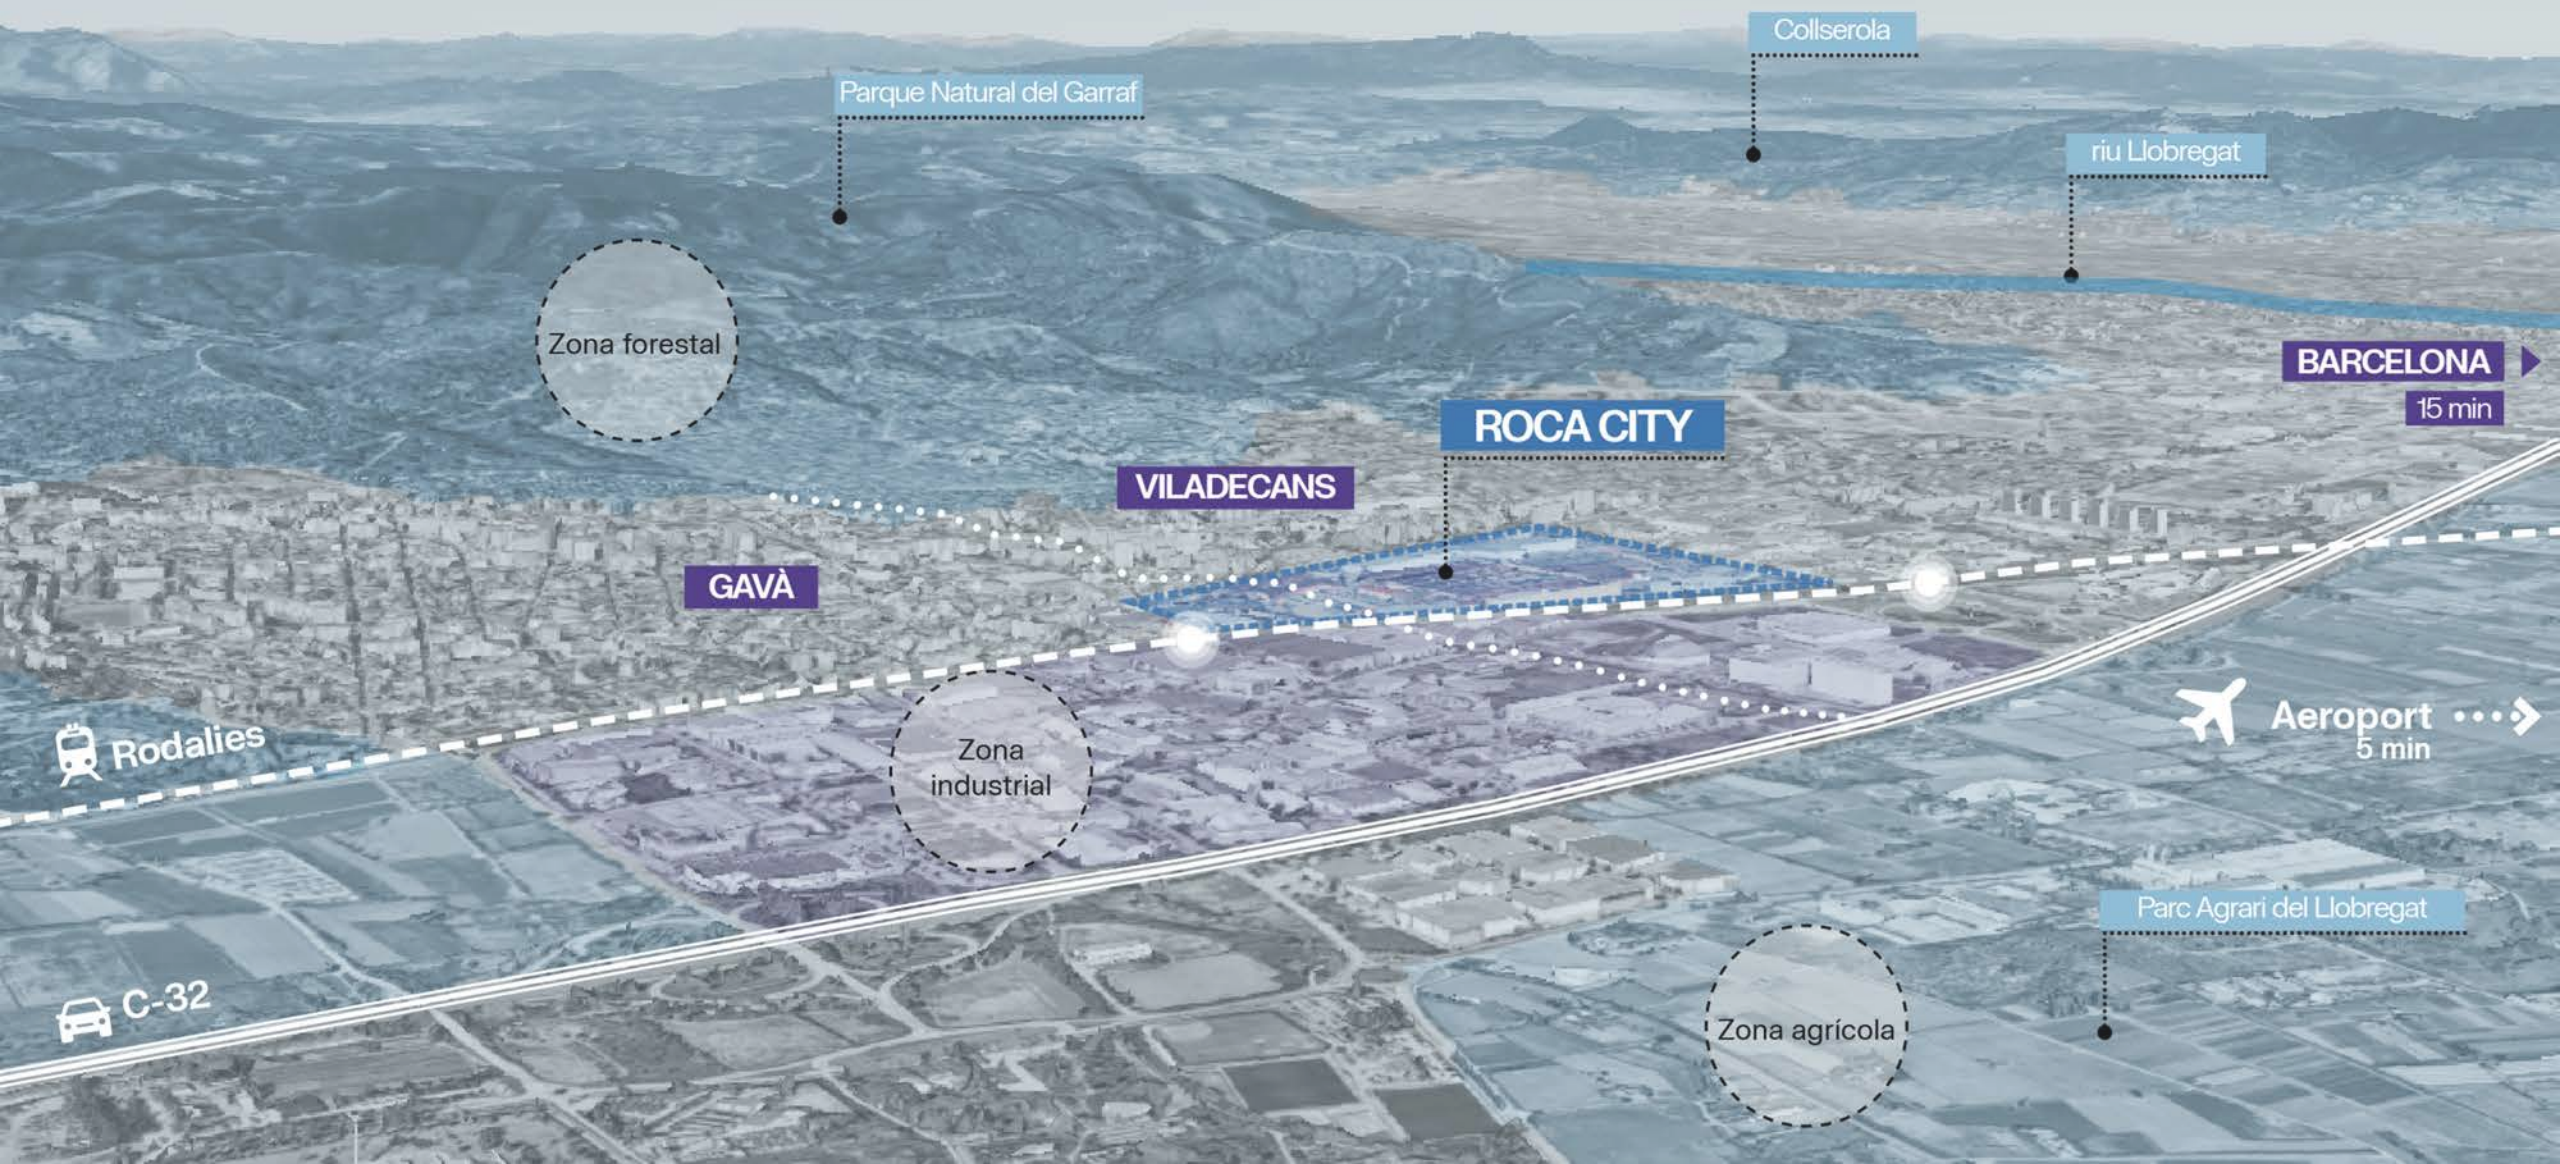

La nostra manera de fer ciutat

Our way of shaping a city

ROCA CITY

Gavà-Viladecans

Àmbit d'oportunitat
metropolitana

Àmbit del projecte

32
hectàrees

ROCA CITY és un projecte urbà en un entorn únic

connectat amb l'entorn urbà i natural

amb l'entorn
metropolità
i el món

**I Roca es queda per continuar
impulsant el seu desenvolupament sostenible**

**El projecte urbà
ROCA CITY
Gavà-Viladecans**

Com ho farem?