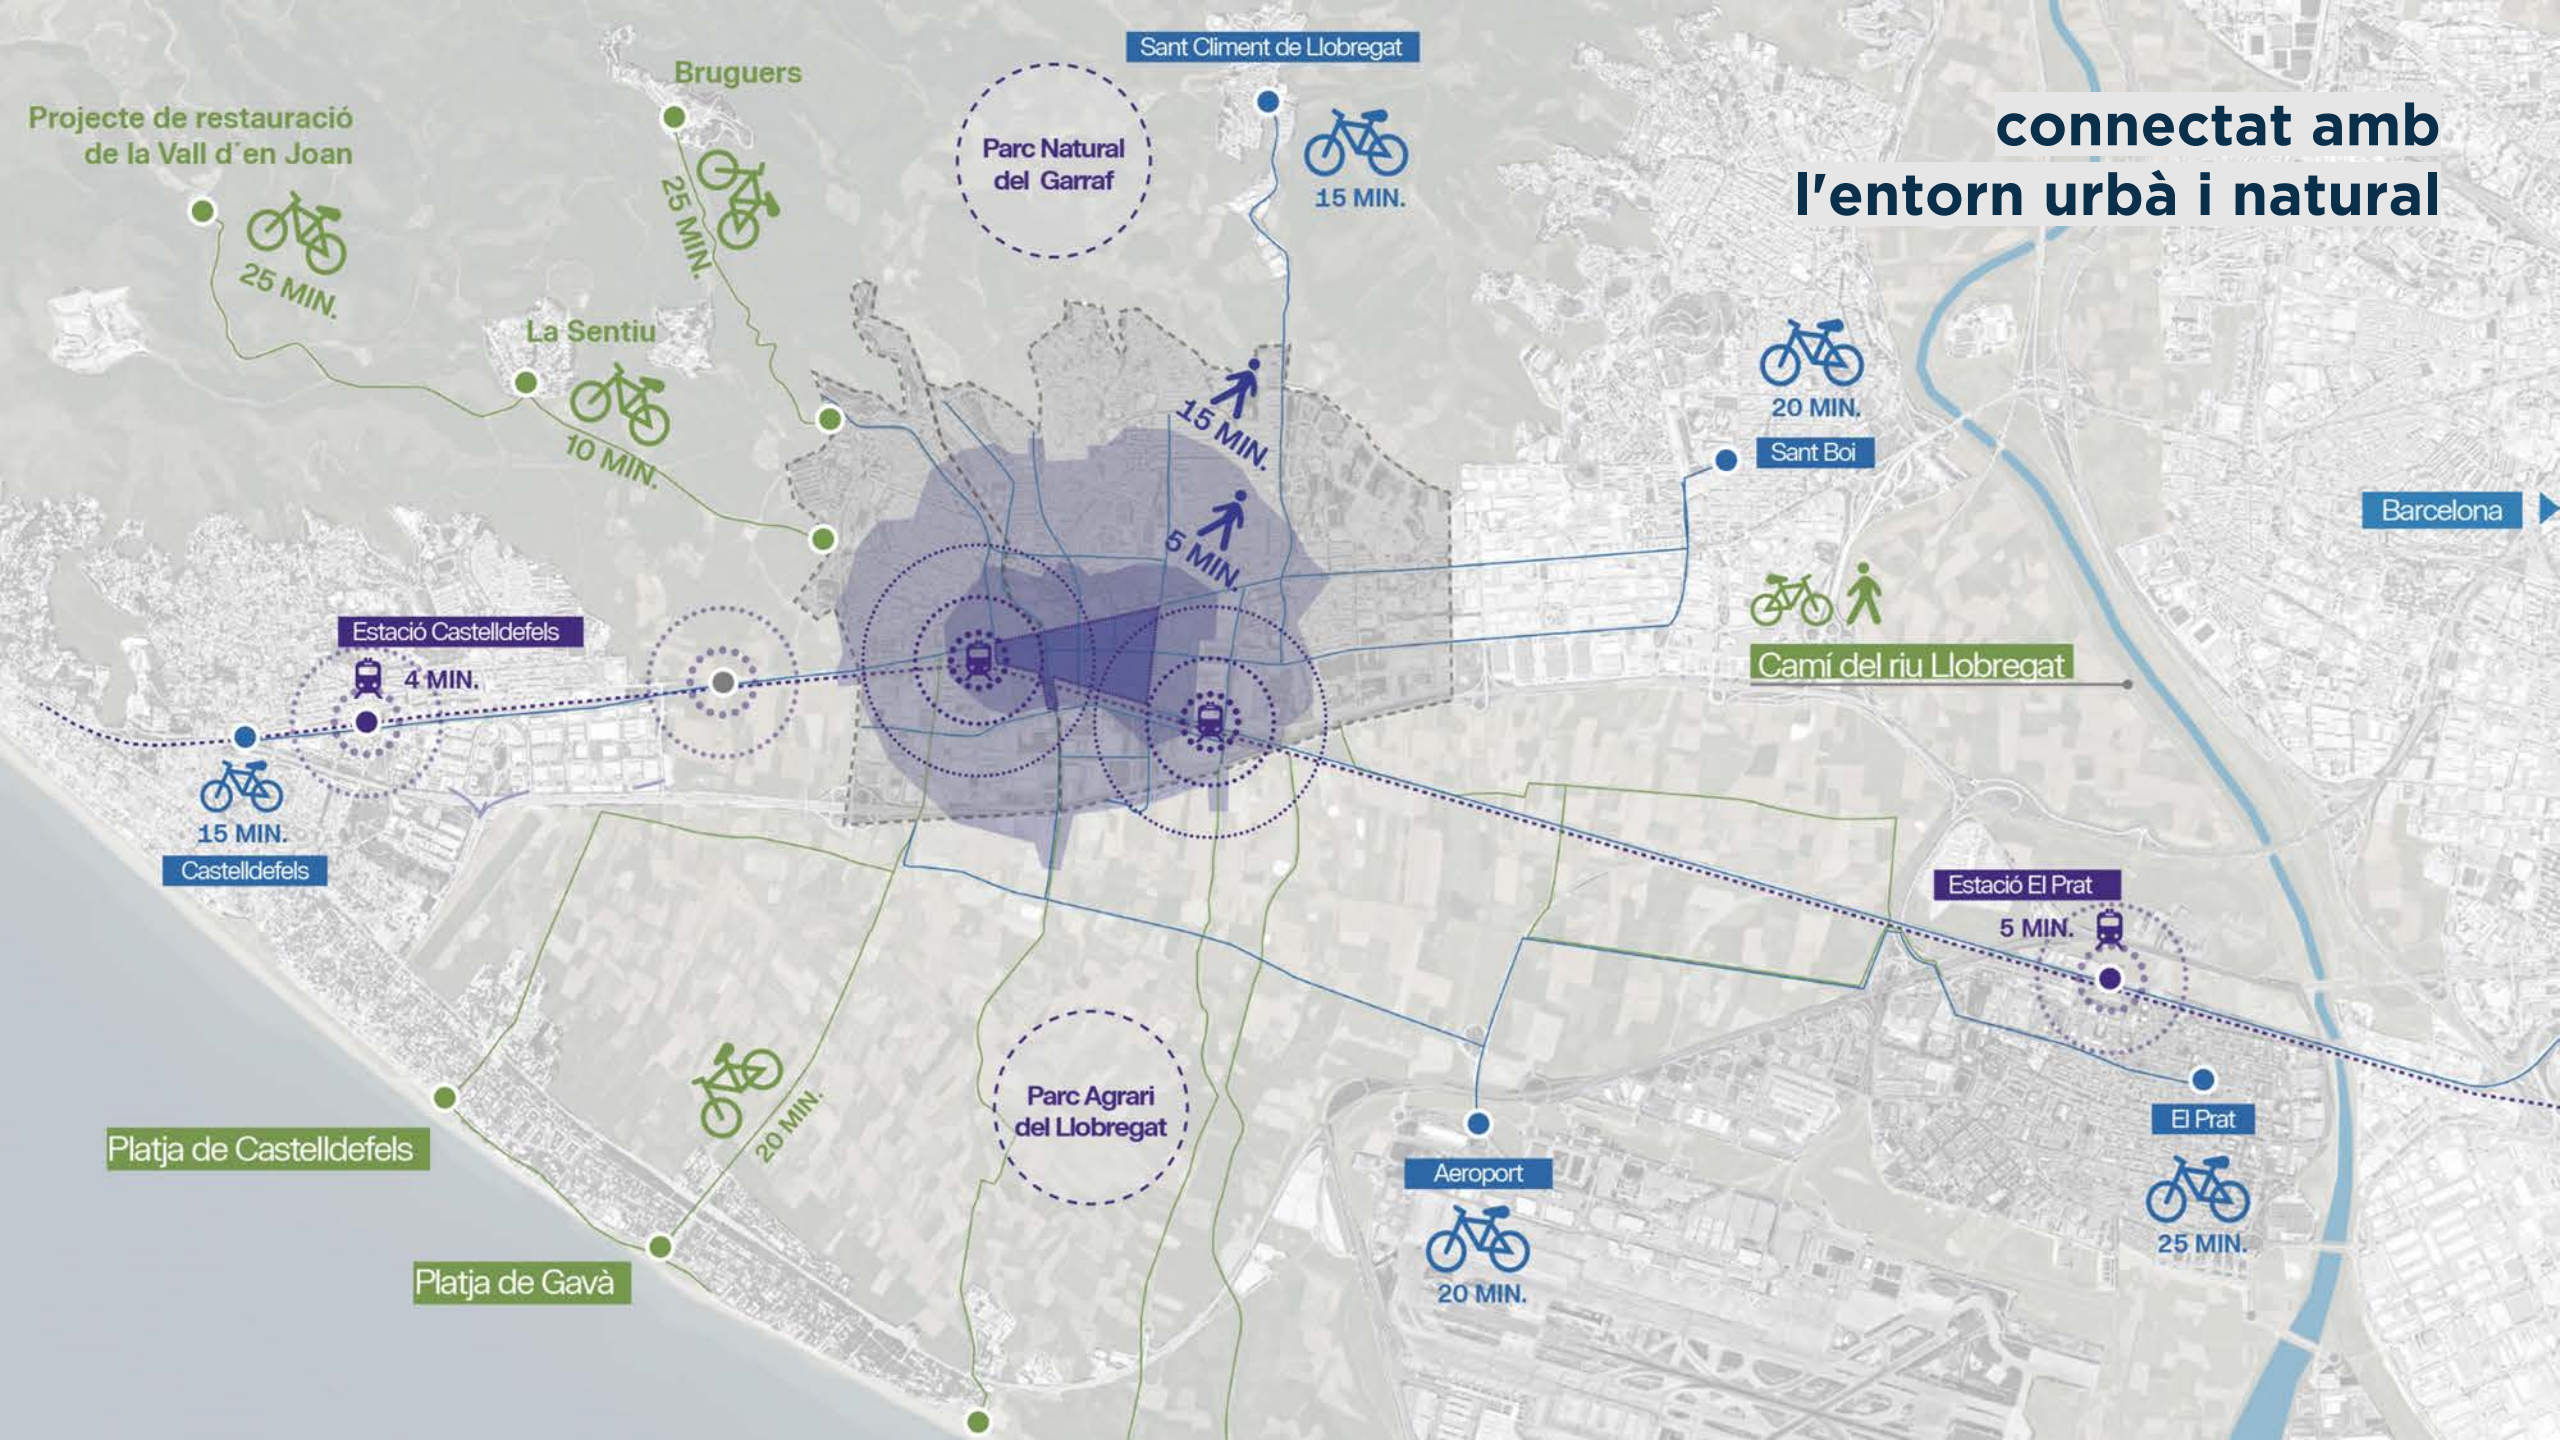

Viladecans

Gavà

**Un model de ciutat sostenible
impulsat pel mateix propòsit
que mou la nostra companyia,
millorar la vida de les persones,
protegir el medi ambient
i generar prosperitat.**

ROCA CITY

Nuestra forma de hacer ciudad

La nostra manera de fer ciutat

Our way of shaping a city

ROCA CITY

Gavà-Viladecans

Àmbit d'oportunitat
metropolitana

Àmbit del projecte

32
hectàrees

ROCA CITY és un projecte urbà en un entorn únic

connectat amb l'entorn urbà i natural

amb l'entorn
metropolità
i el món

**I Roca es queda per continuar
impulsant el seu desenvolupament sostenible**

**El projecte urbà
ROCA CITY
Gavà-Viladecans**

Com ho farem?