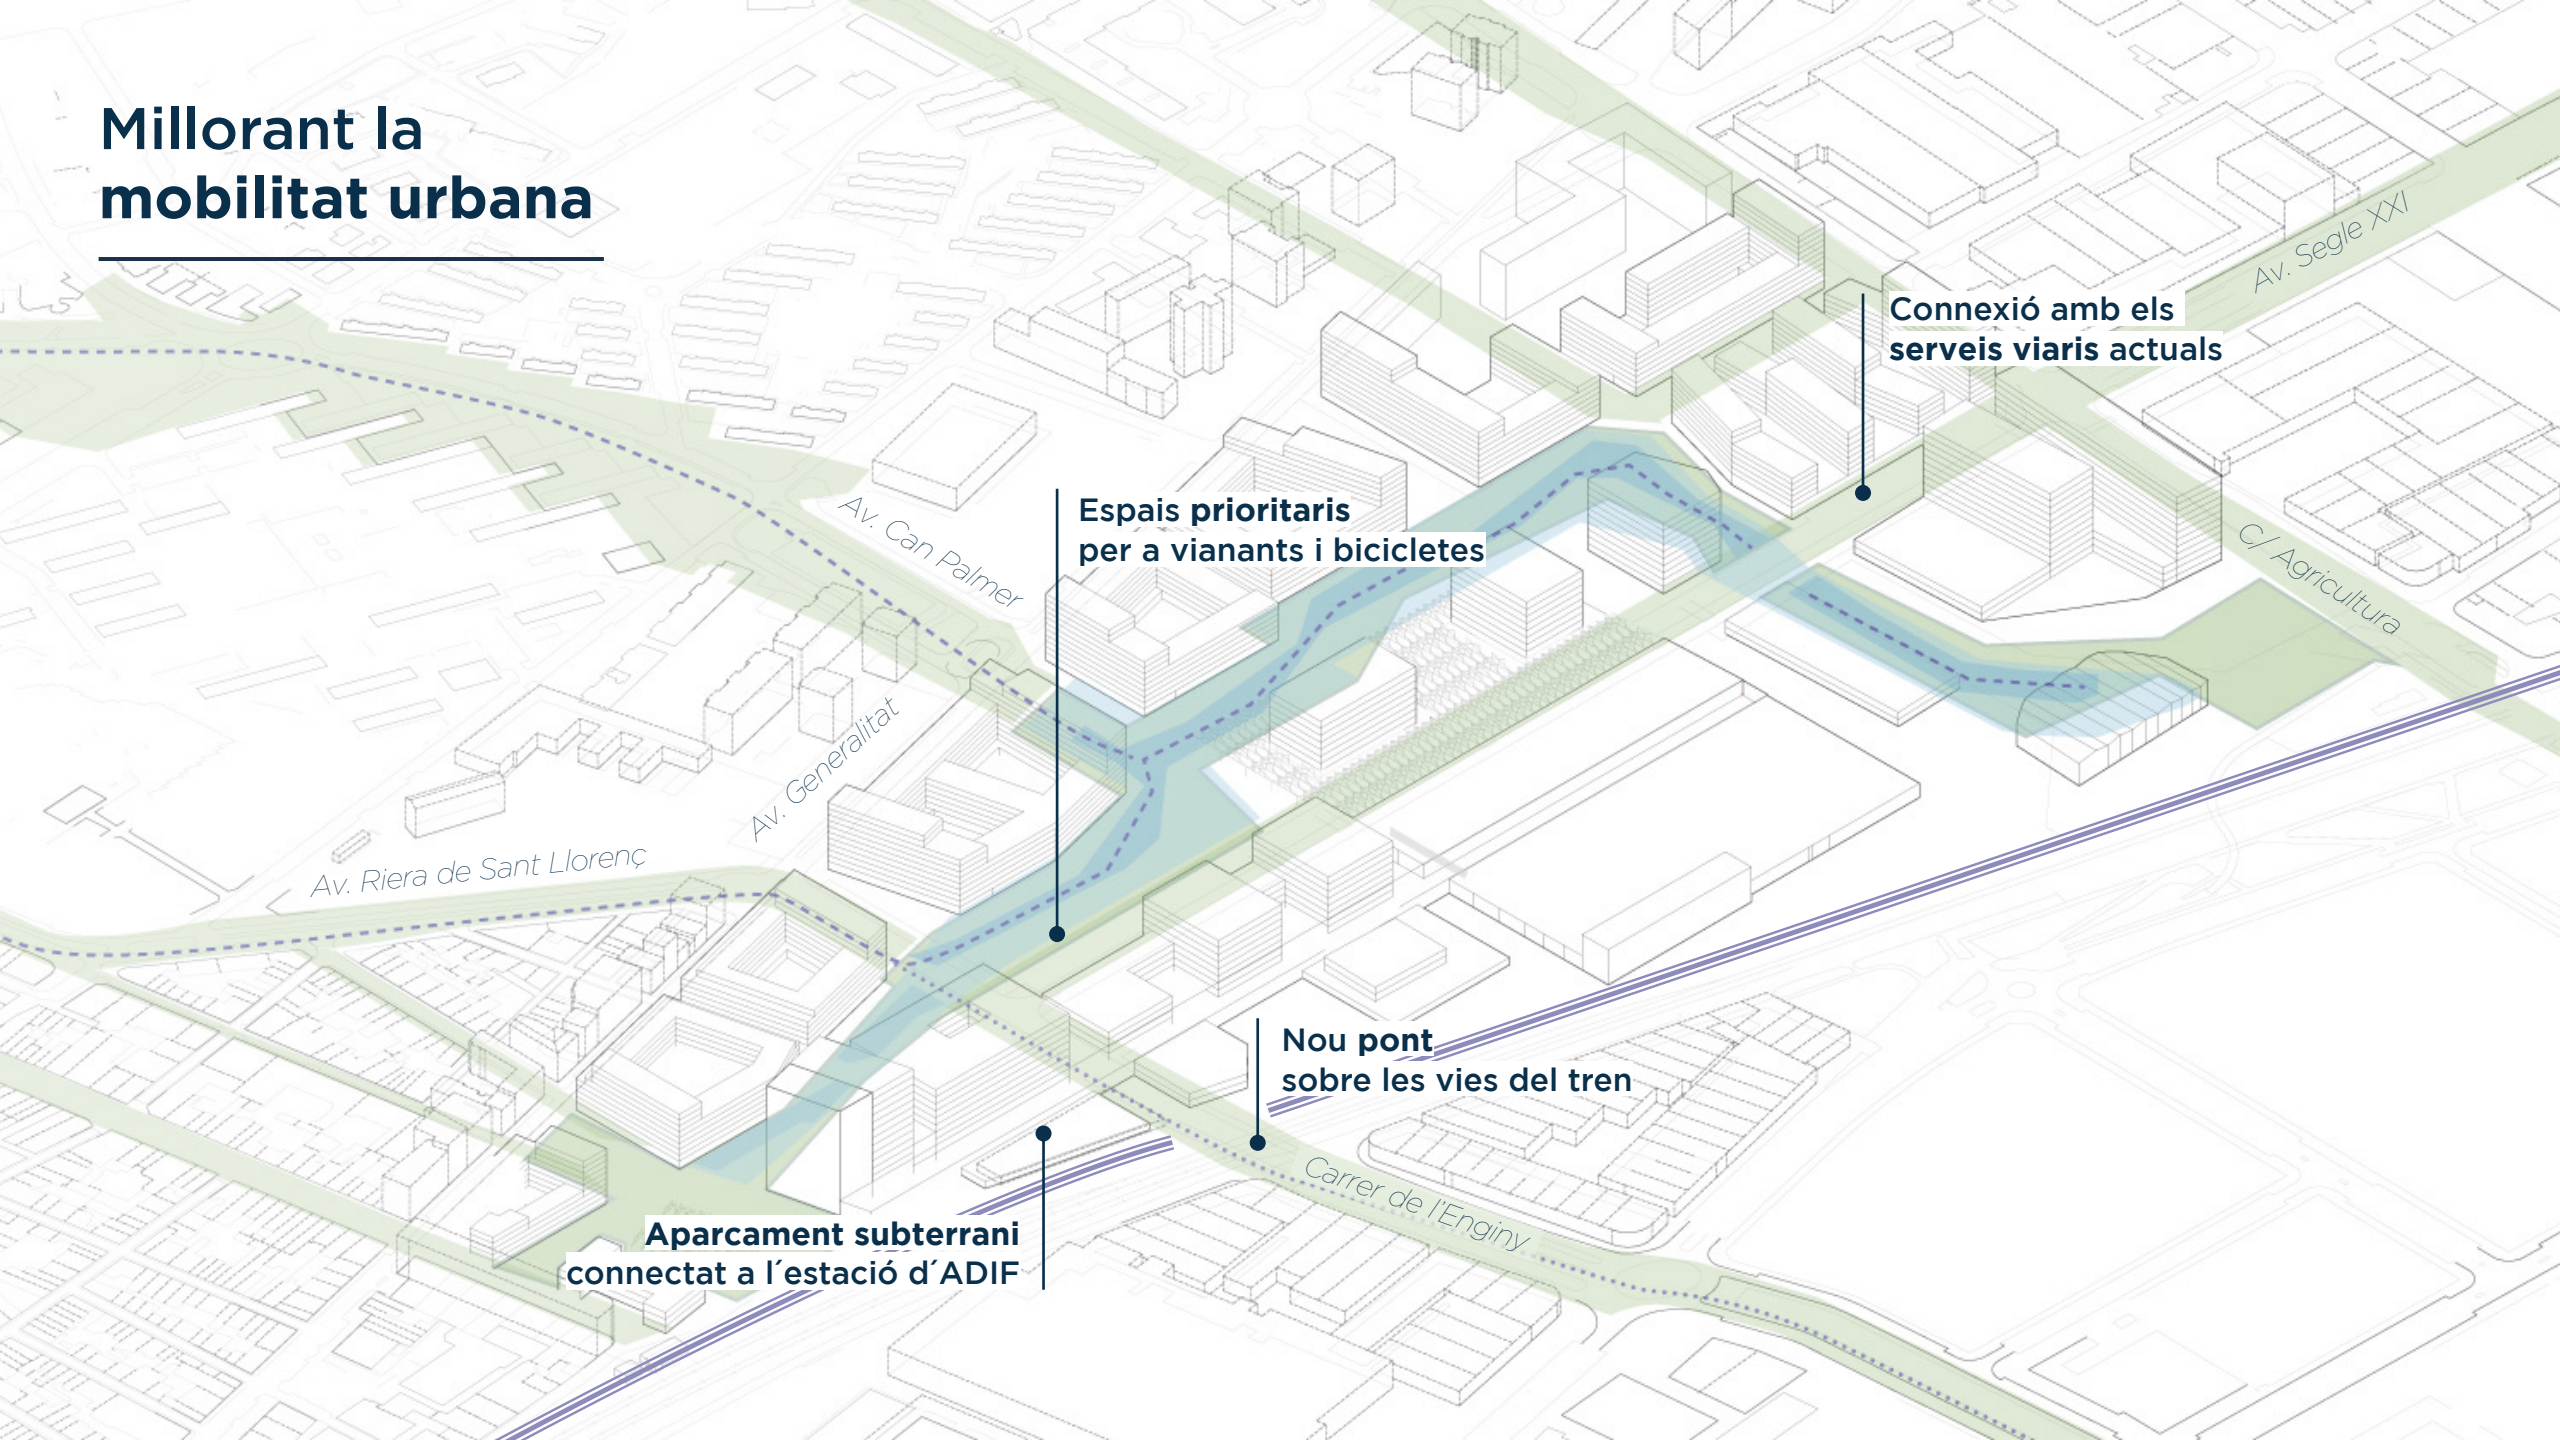

Un nou eco-barri que s'afegeix a la ciutat i en el qual conviuen usos diversos

Sòl residencial
40%
220.000 m²

Roca Urban Innovation

Roca Hub

Activitat econòmica
60%
330.000 m²

Complejo Roca

Amb un gran espai públic amb el recorregut de l'aigua com a eix vertebrador

Recuperant les rieres en superfície

Parc urbà de 8 hectàrees
23% de la superfície de l'àmbit

Millorant la mobilitat urbana

Connexió amb els serveis viaris actuals

Espais prioritaris per a vianants i bicicletes

Nou pont sobre les vies del tren

Aparcament subterrani connectat a l'estació d'ADIF

Oferint equipament i serveis pensats per als ciutadans

Equipament municipal a Gavà

The image is a 3D architectural rendering of a city block. It shows various buildings of different heights and shapes. Three specific areas are highlighted with green and blue colors and dashed lines. A blue dashed line traces a path through the block. Three labels with lines pointing to specific buildings are present: 'Equipament municipal a Gavà' points to a small building in the bottom left; 'Reutilització del patrimoni industrial' points to a large, multi-story building in the center; and 'Equipament municipal a Viladecans' points to a building on the right side. The overall style is clean and modern, with a light gray background.