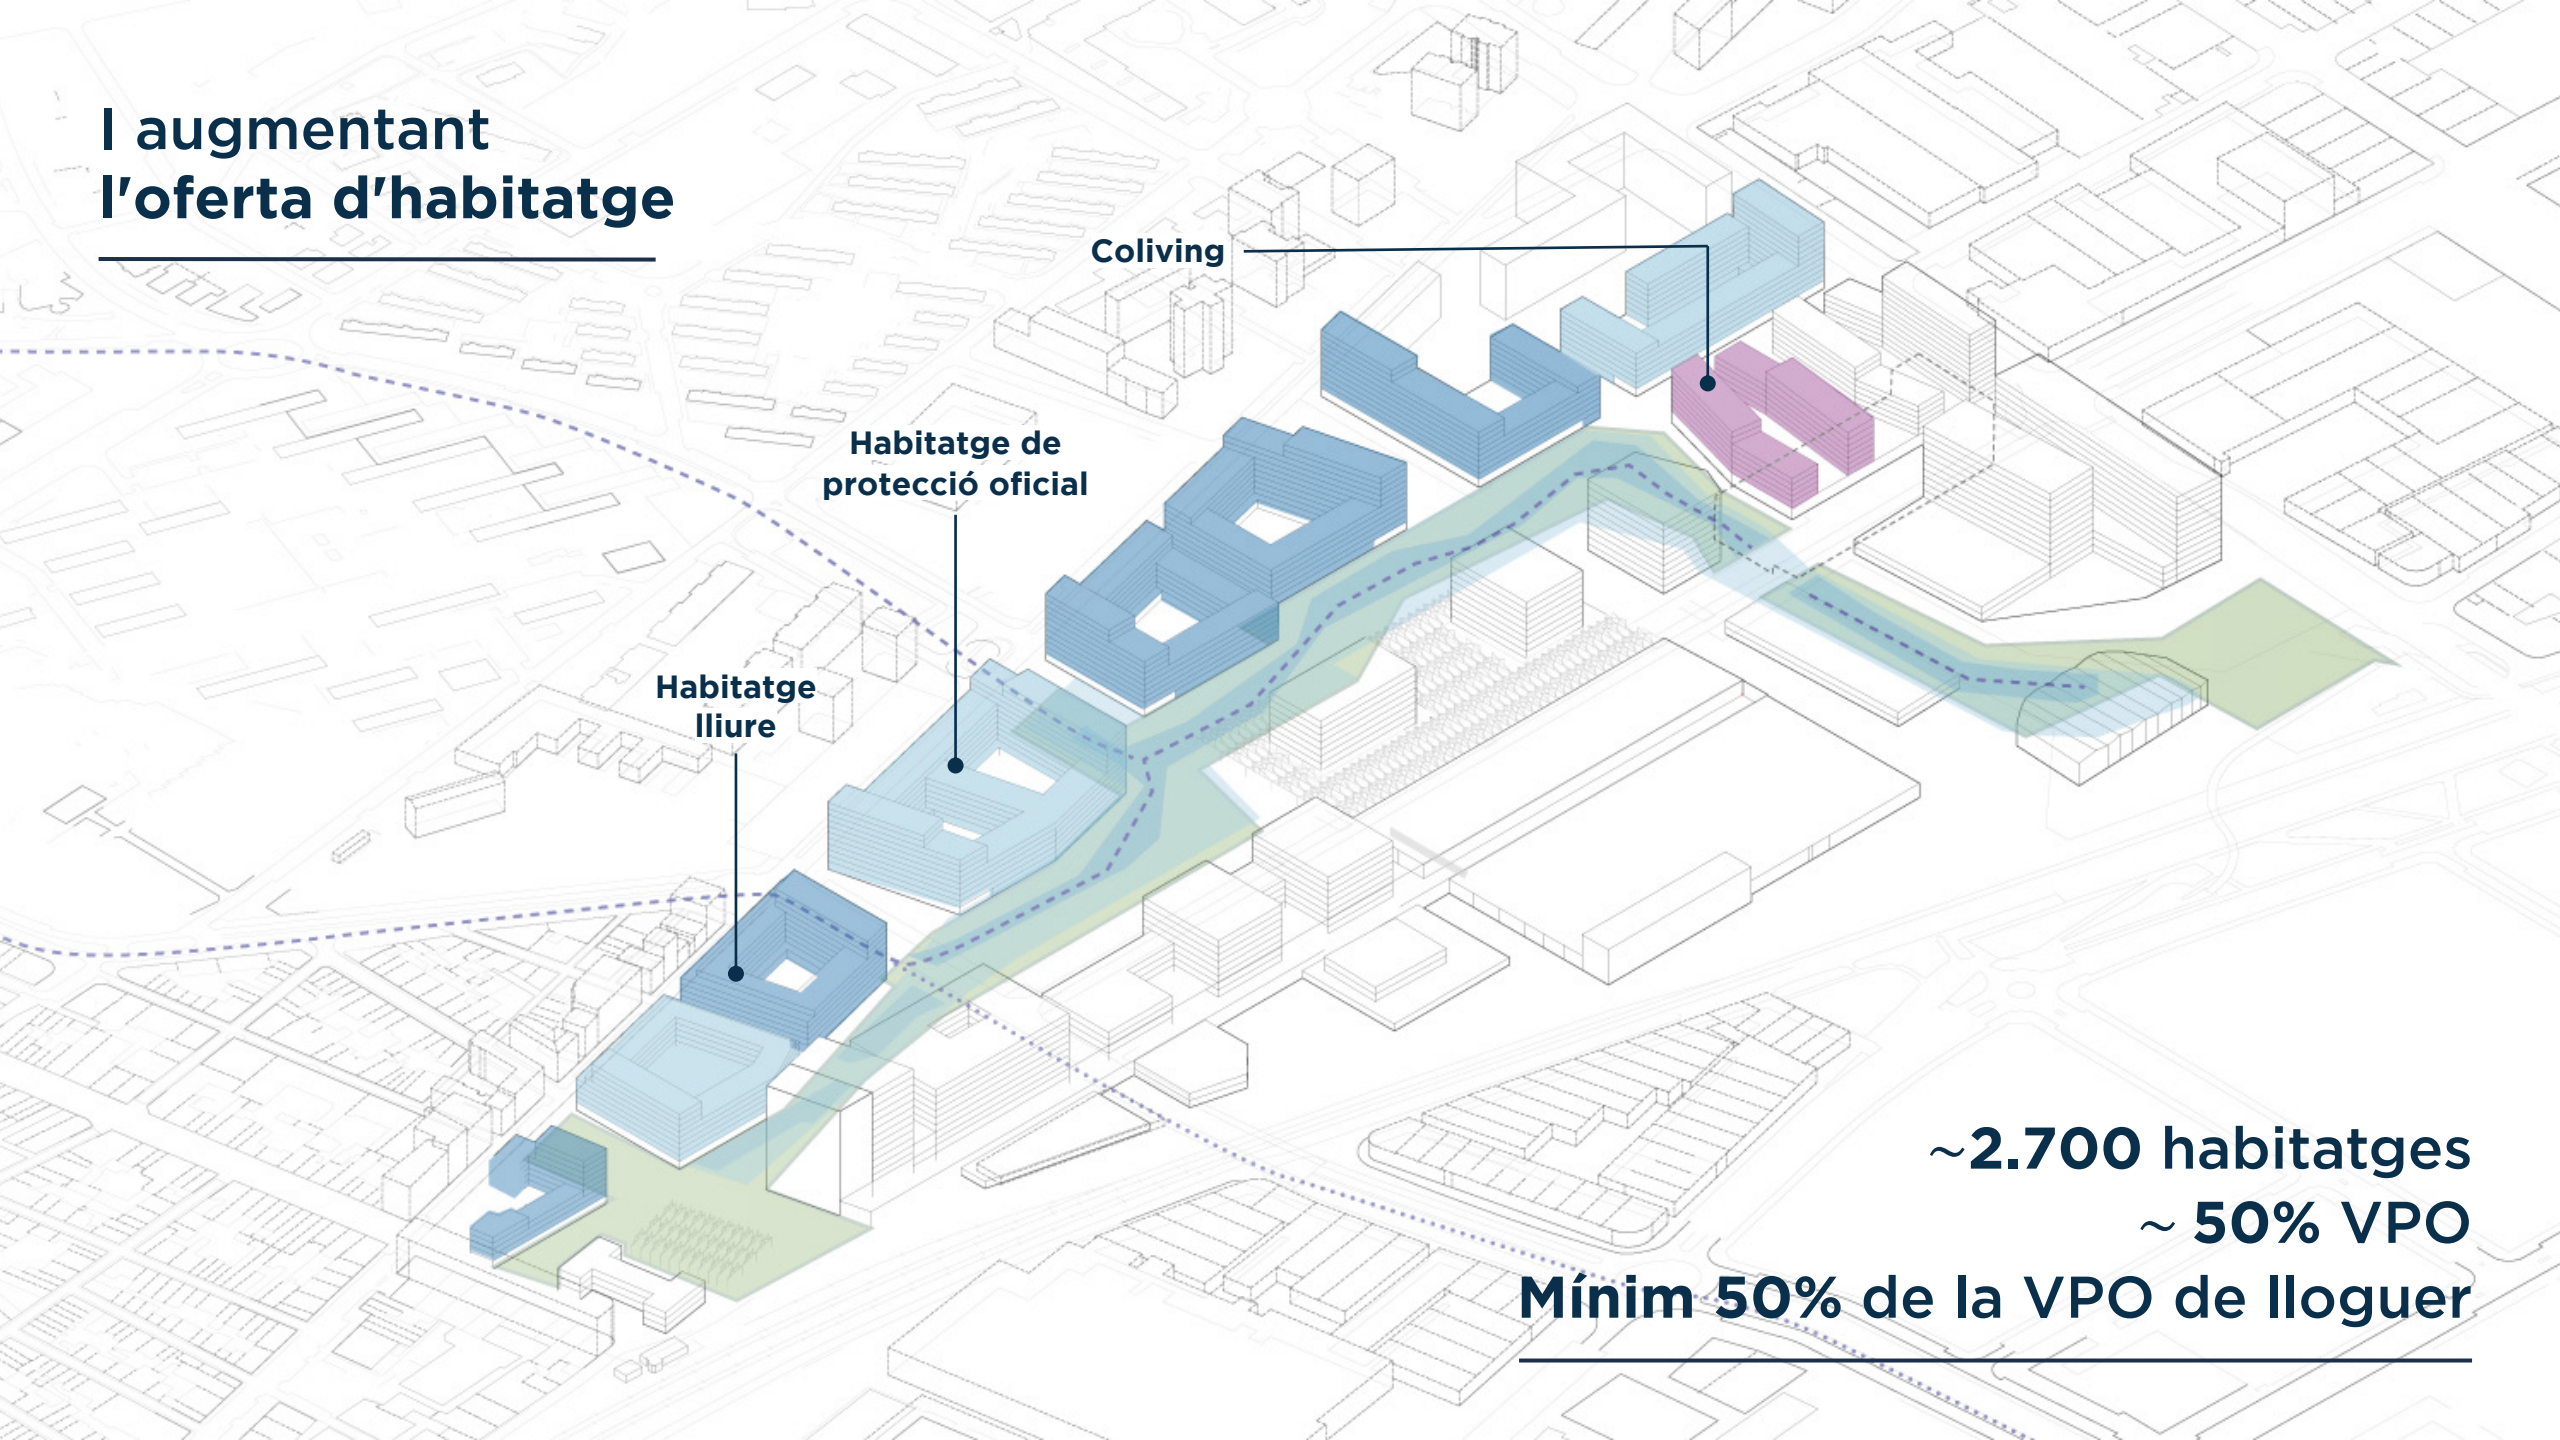

Un nou eco-barri que s'afegeix a la ciutat i en el qual conviuen usos diversos

Sòl residencial
40%
220.000 m²

Roca Urban Innovation

Roca Hub

Activitat econòmica
60%
330.000 m²

Complejo Roca

Amb un gran espai públic amb el recorregut de l'aigua com a eix vertebrador

Nou pont sobre les vies del tren

Aparcament subterrani connectat a l'estació d'ADIF

Oferint equipament i serveis pensats per als ciutadans

Equipament municipal a Gavà

The image is a 3D architectural rendering of a city block. It shows various buildings of different heights and shapes. Three specific areas are highlighted with green and blue colors and dashed lines. A blue dashed line traces a path through the block. Three labels with lines pointing to specific buildings are present: 'Equipament municipal a Gavà' points to a small building in the bottom left; 'Reutilització del patrimoni industrial' points to a large, multi-story building in the center; and 'Equipament municipal a Viladecans' points to a building on the right side. The overall style is clean and modern, with a light gray background.

Reutilització del patrimoni industrial

Equipament municipal a Viladecans

I augmentant l'oferta d'habitatge

Coliving

Habitatge de
protecció oficial

Habitatge
lliure

~2.700 habitatges

~ 50% VPO